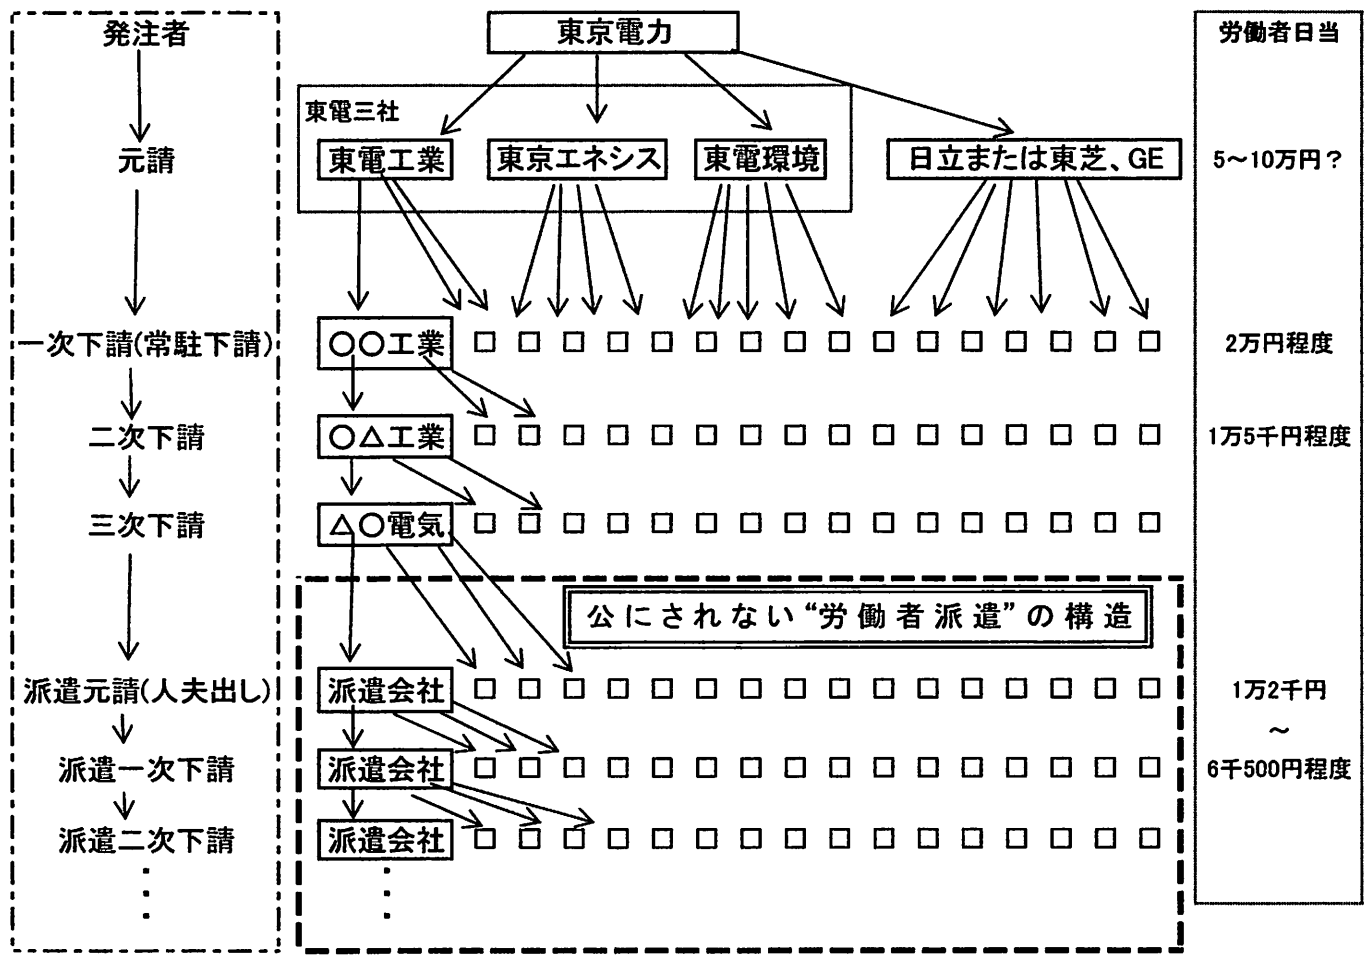

定期検査などの下請け構造の図

(元請け)

1次

2次

(3次)

922?

保証

- * 常駐下請会社: 定期検査以外でも日常的な整備等を請負っている
- * 東電は事故前は3次下請けまで、事故後は4次下請けまで認めている

定期検査などの下請け構造の図

- * 常駐下請会社: 定期検査以外でも日常的な整備等を請負っている
- * 東電は事故前は3次下請けまで、事故後は4次下請けまで認めている

定期検査などの下請け構造の図

- * 常駐下請会社: 定期検査以外でも日常的な整備等を請負っている。一次下請けに位置することが多い。
- * 東電は事故前は3次下請けまで、事故後は4次下請けまで認めている