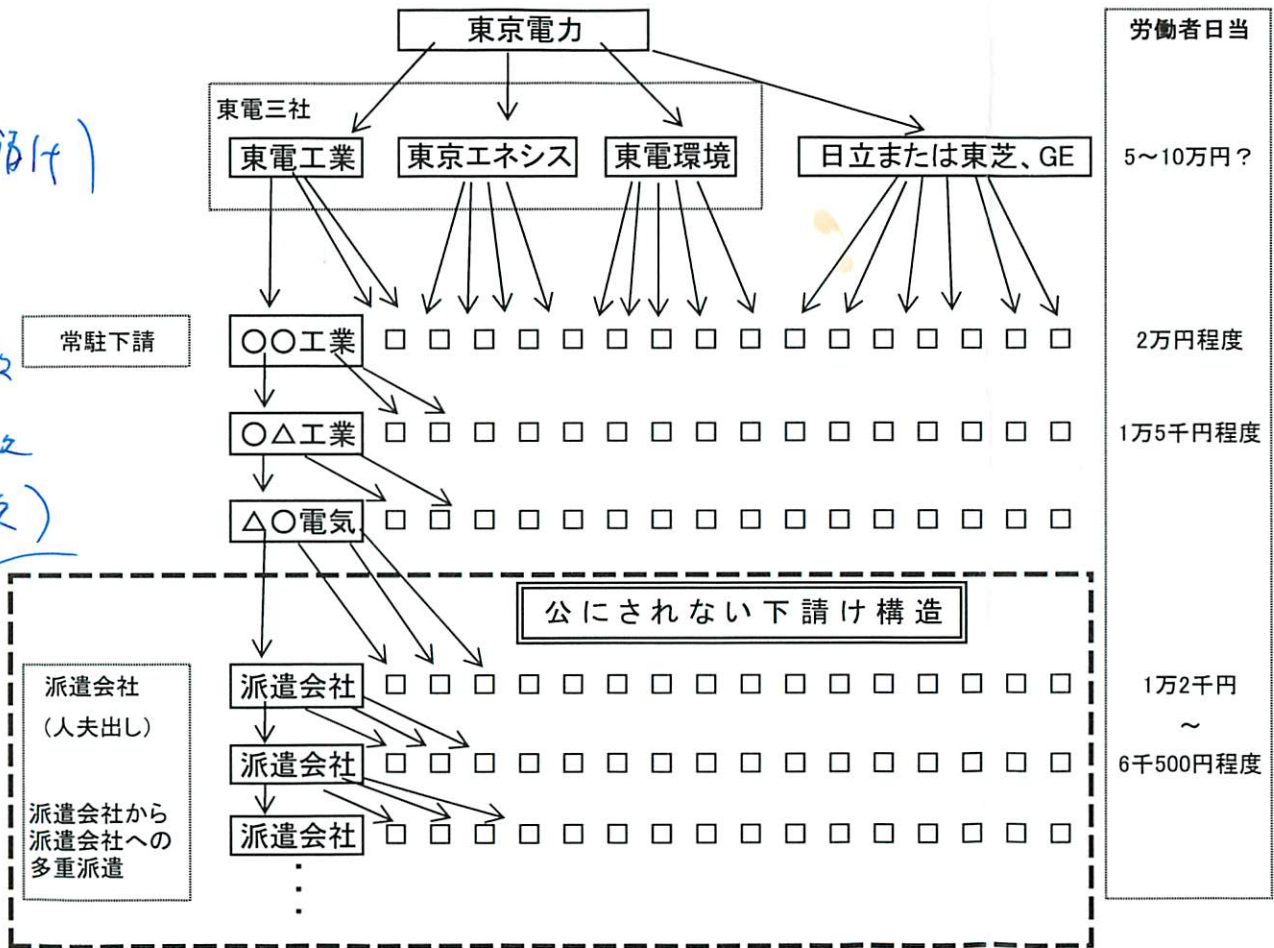

定期検査などの下請け構造の図

(元請け)

1次

2次

(3次)

922?

保証

- * 常駐下請会社: 定期検査以外でも日常的な整備等を請負っている
- * 東電は事故前は3次下請けまで、事故後は4次下請けまで認めている

定期検査などの下請け構造の図

- * 常駐下請会社: 定期検査以外でも日常的な整備等を請負っている
- * 東電は事故前は3次下請けまで、事故後は4次下請けまで認めている

定期検査などの下請け構造の図

- * 常駐下請会社: 定期検査以外でも日常的な整備等を請負っている。一次下請けに位置することが多い。
- * 東電は事故前は3次下請けまで、事故後は4次下請けまで認めている