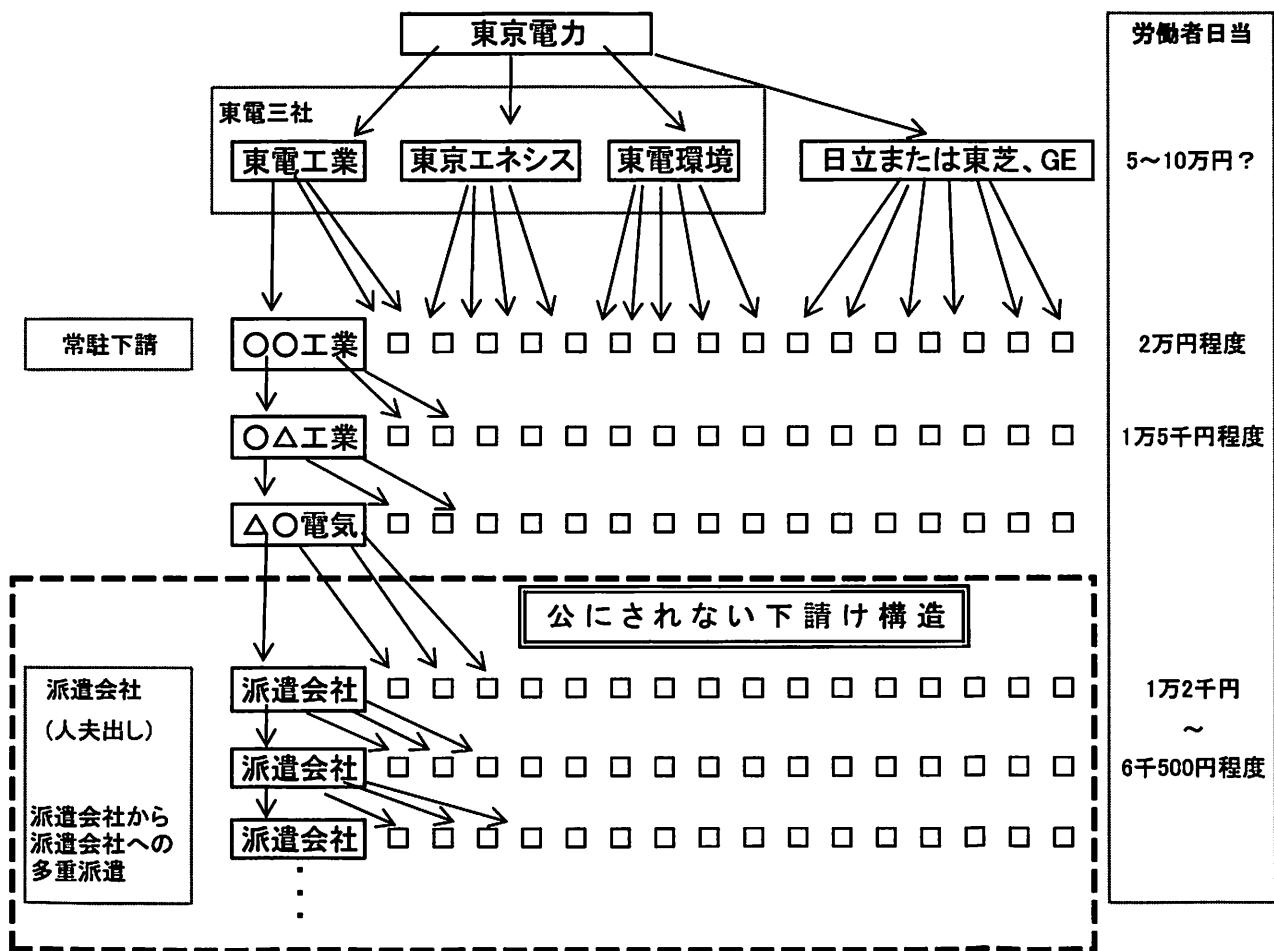

定期検査などの下請け構造の図

(元請け)

1次

2次

(3次)

922?

保証

- * 常駐下請会社: 定期検査以外でも日常的な整備等を請負っている
- * 東電は事故前は3次下請けまで、事故後は4次下請けまで認めている

定期検査などの下請け構造の図

- * 常駐下請会社: 定期検査以外でも日常的な整備等を請負っている
- * 東電は事故前は3次下請けまで、事故後は4次下請けまで認めている

定期検査などの下請け構造の図

- * 常駐下請会社: 定期検査以外でも日常的な整備等を請負っている。一次下請けに位置することが多い。
- * 東電は事故前は3次下請けまで、事故後は4次下請けまで認めている